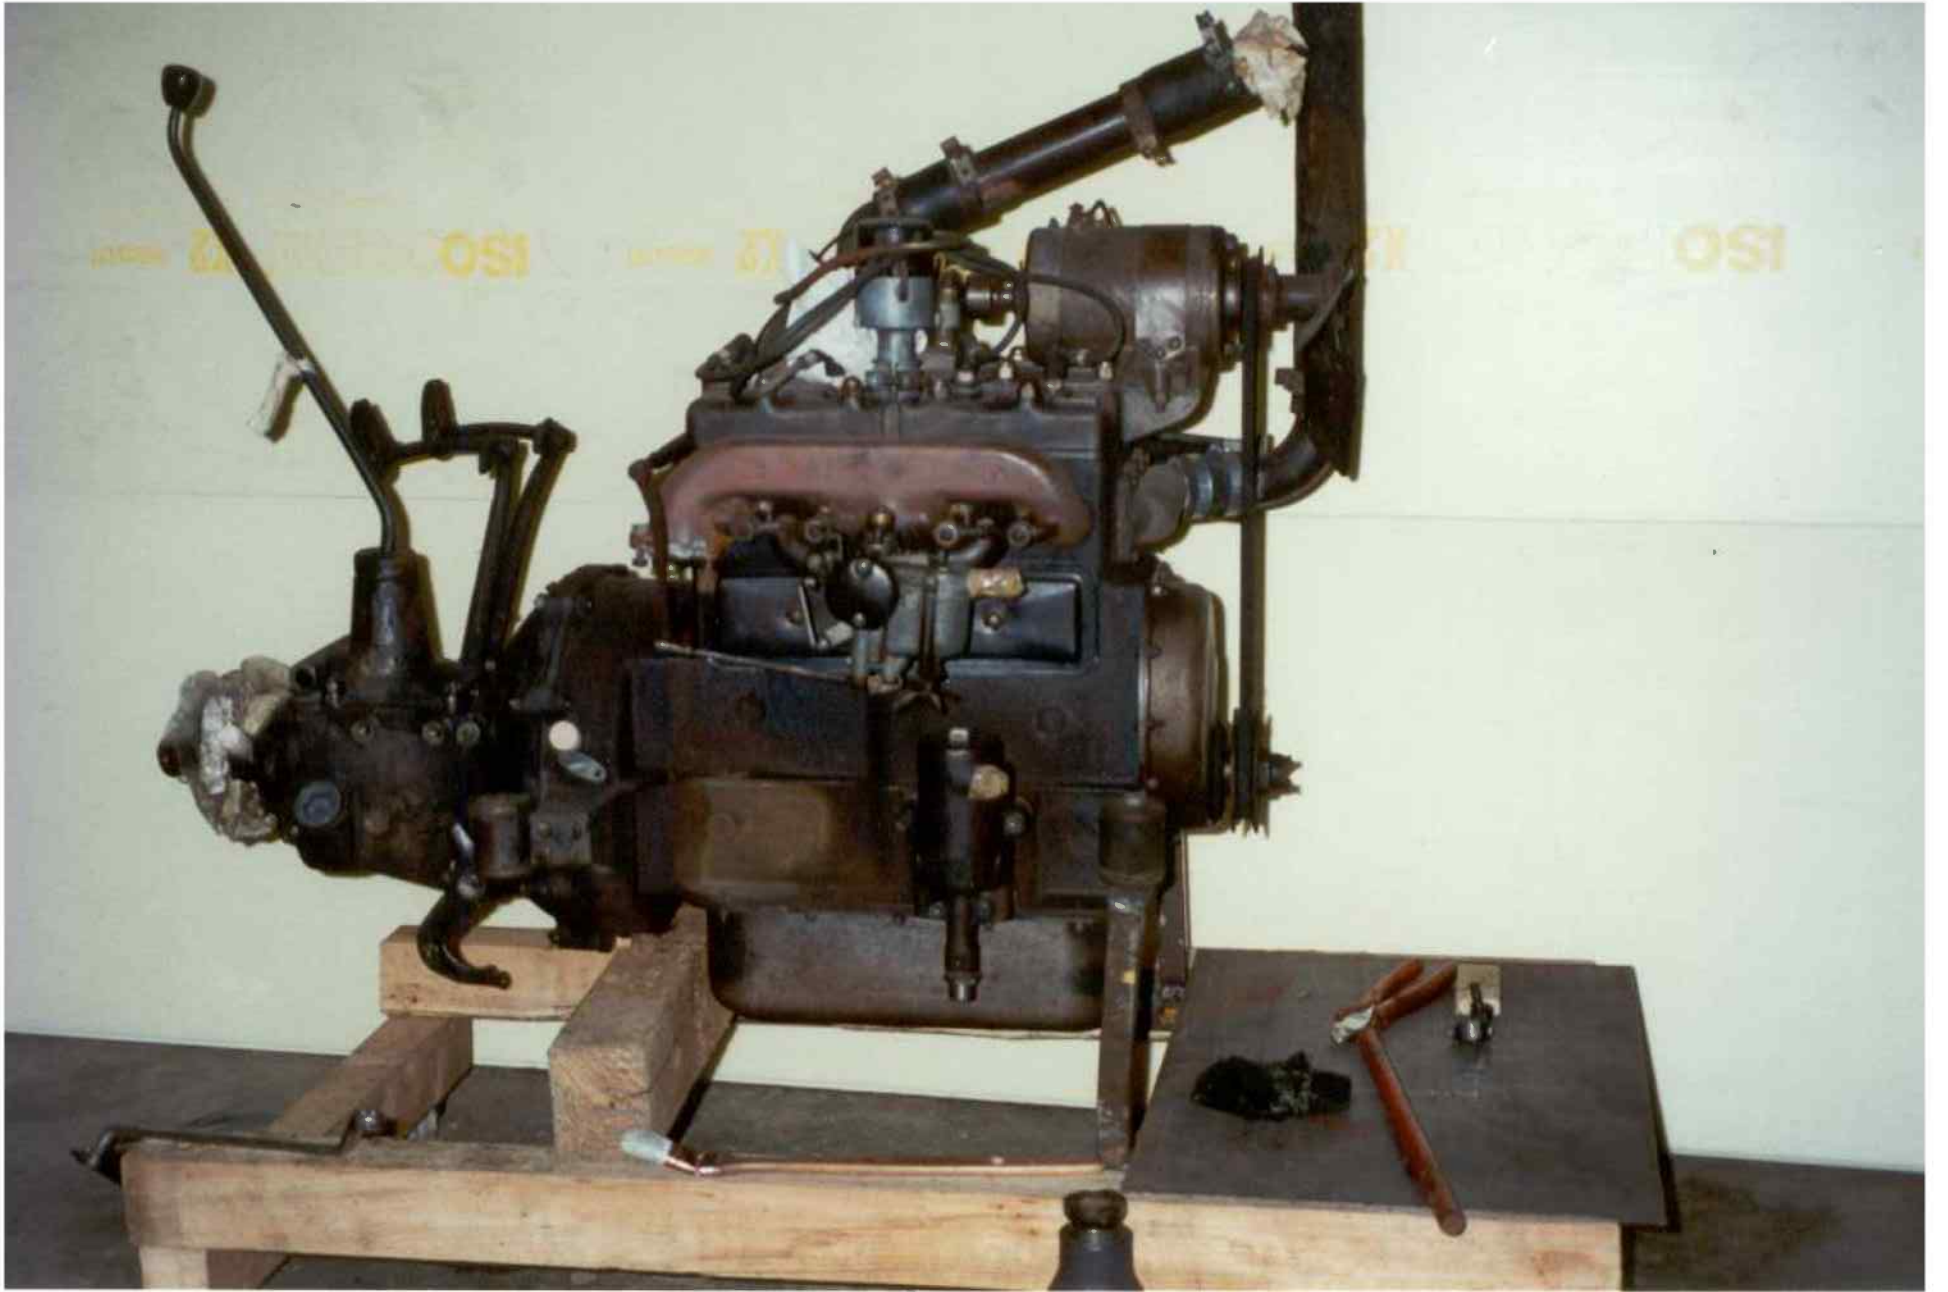

Photos de la restauration
de la 201 1932 de Matthias BRANDENBURGER
(Luxembourg)
Pour des questions: Tel: 00352 35 84 03)

Matthias BRANDENBURGER et sa 201 de 1932

Le début

Vue de l'intérieur, état d'origine

Vue de l'intérieur, état d'origine

Refabrication partielle du toit

En route pour la peinture....

Le châssis sablé et repeint