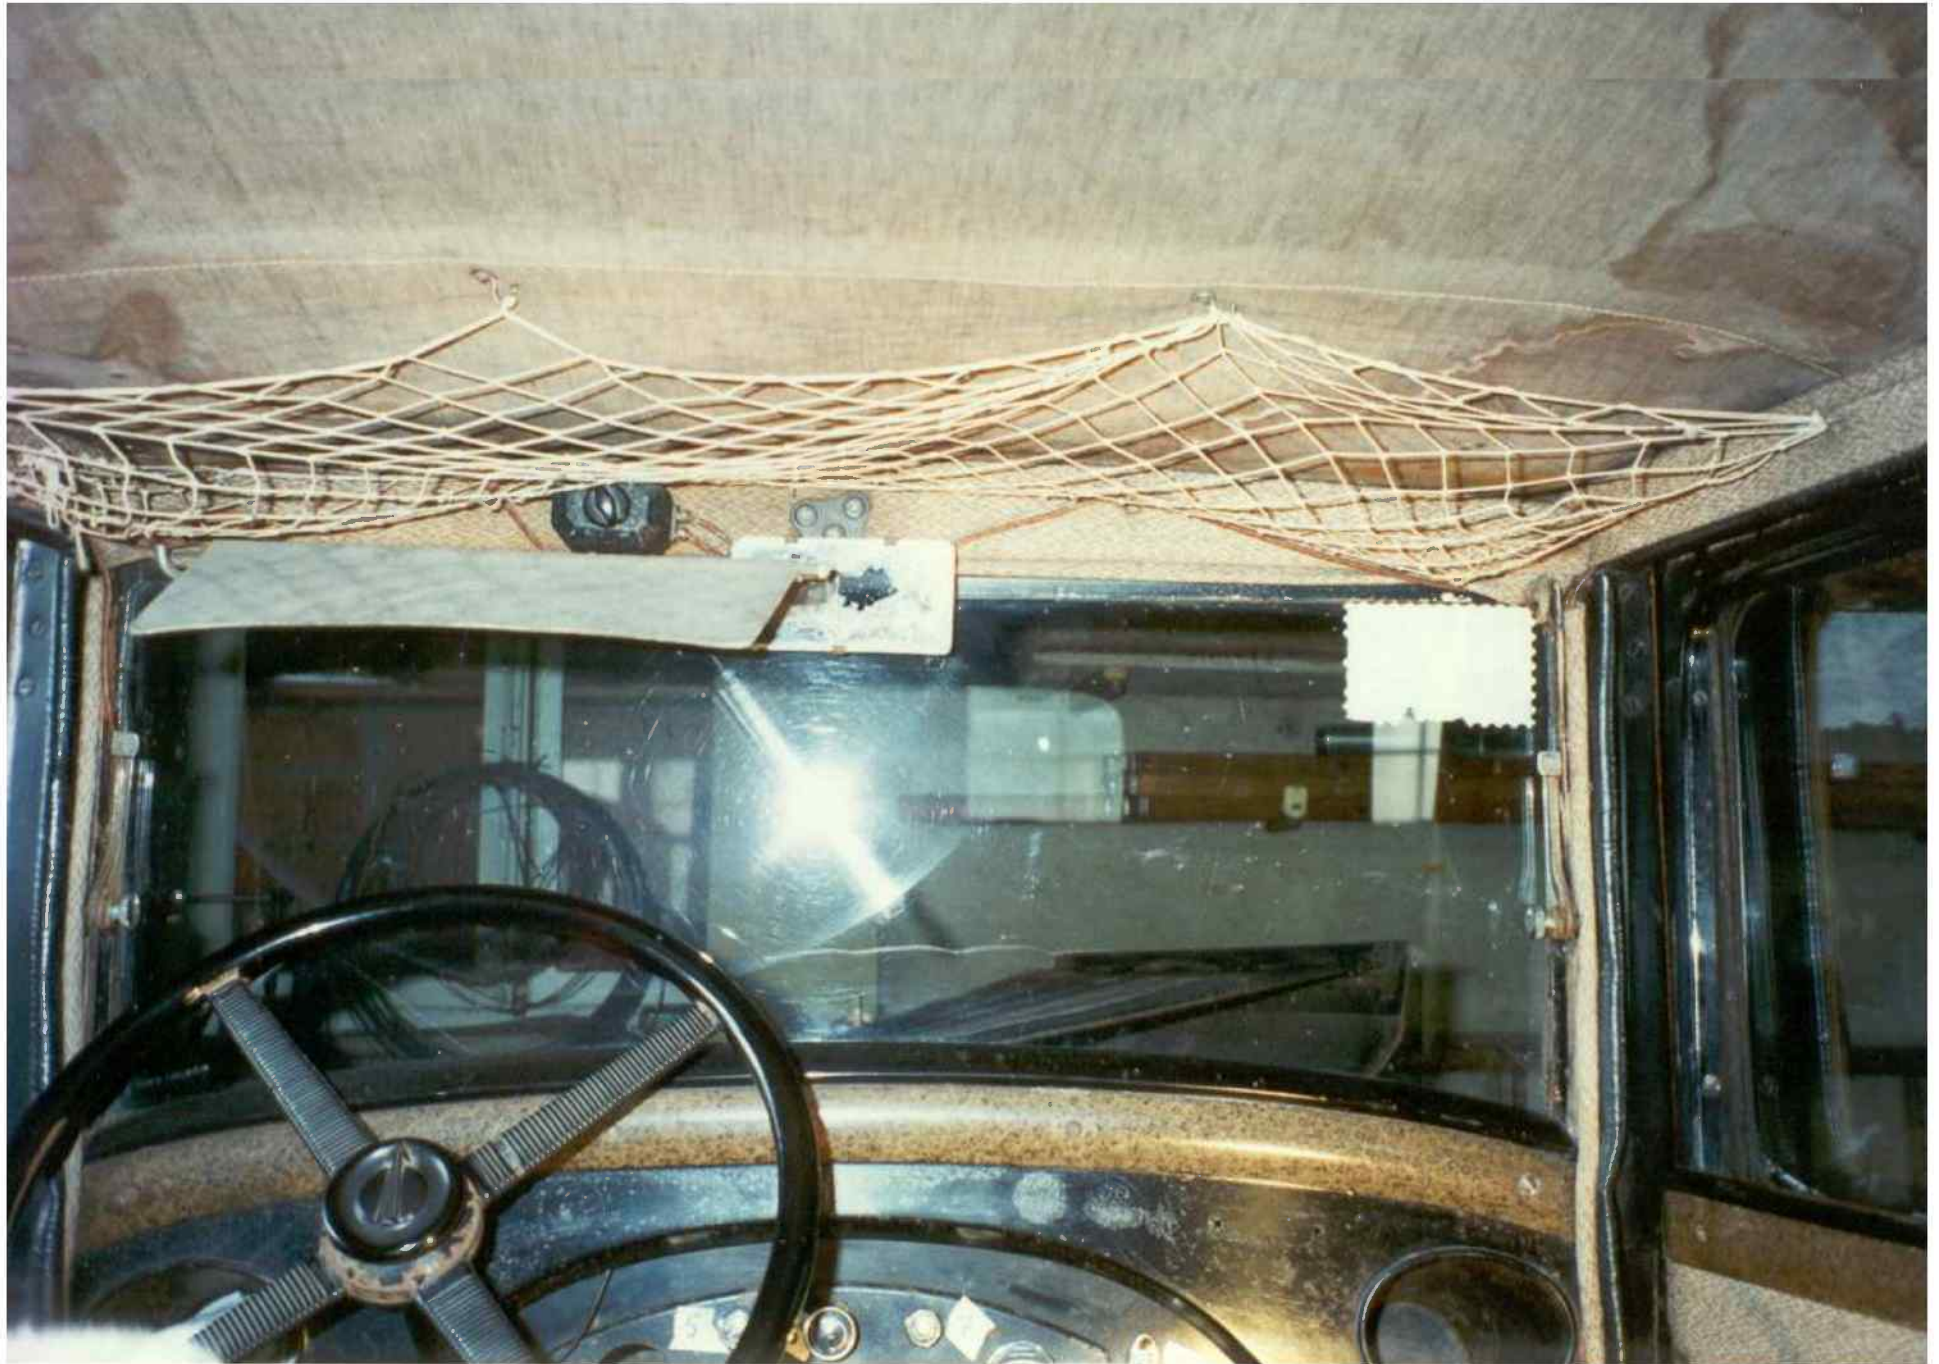

Photos de la restauration
de la 201 1932 de Matthias BRANDENBURGER
(Luxembourg)
Pour des questions: Tel: 00352 35 84 03)

Matthias BRANDENBURGER et sa 201 de 1932

Le début

Vue de l'intérieur, état d'origine

Vue de l'intérieur, état d'origine

Refabrication partielle du toit

En route pour la peinture....

Le châssis sablé et repeint